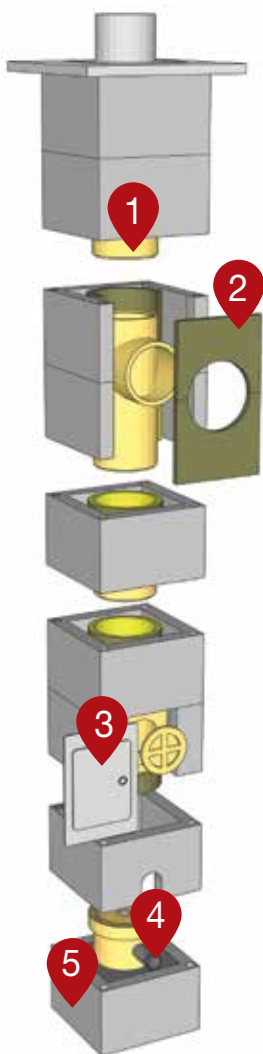

1. Керамичните тръби издържат на температури до 400°C на изгорелите газове, преминаващи през комина.

2. Изолационният слой от минерална вата, разположен между бетонните блокове и вътрешните керамични тръби, увеличава ефективността на горене и намалява загубите на топлина.

3. Вратата е непрониклива, водоустойчива и лесна за използване.

4. Наличието на дренажна система за образуваната кондензна вода осигурява гъвкавост при употреба на твърди, течни или газообразни горива.

5. Предварително окомплектованата цялостна коминна система на Винербергер съкращава до минимум времето за изграждане.

Предимства на коминната система на Винербергер, изградена от керамични тръби

- ✓ Модерна и гъвкава, системата е подходяща за различни видове горива и отговаря на настоящите и бъдещите изисквания на обитателите.
- ✓ Безопасна, защото керамичните тръби са устойчиви на температурни натоварвания, не горят и не отделят токсични газове.
- ✓ Огнеупорни, защото са керамични продукти и се изпичат при 1100°C
- ✓ Дълъг живот на елементите, притежаващи висока механична якост, ниско съпротивление и висока устойчивост срещу корозия.
- ✓ Устойчиви на киселини, съдържащи газове като хлор, разтворители и др.
- ✓ Добрата звукоизолация, благодарение на високата плътност, намалява шума, който може да се предаде вътре в помещенията на къщата.
- ✓ Керамичните изделия могат да бъдат рециклирани.
- ✓ Доказано качество в милиони домове от няколко европейски държави.