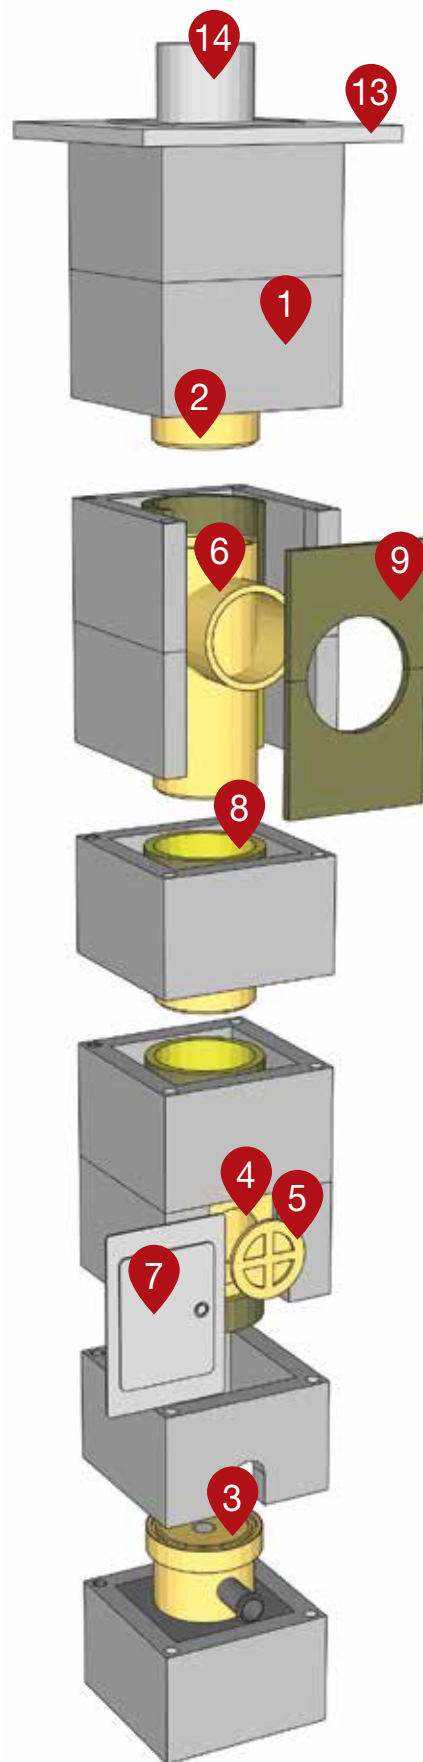

Компоненти и аксесоари, включени в доставката за изграждане на коминната система на Винербергер

Пълната коминна система съдържа всички необходими компоненти и аксесоари за инсталиране.

Елементи	
1	Блок от лек бетон
2	Вътрешна керамична тръба
3	Керамичен елемент за улавяне на кондензната вода
4	Керамична тръба с отвор за почистване
5	Керамичен капак за отвора за почистване
6	Керамична тръба с отвор за присъединяване
7	Метална вратичка за отвора за почистване
8	Топлоизолационни плочи от минерална вата
9	Преден панел за изхода за присъединяване от минерална вата
10	Метални подпори за панела от минерална вата
11	Лепило за керамични тръби, устойчиво на киселини
12	Разтвор за капака и горната част на комина
13	Покриваща плоча
14	Завършваща метална тръба
15	PU лепило за закрепване на завършващата метална тръба
16	Ръководство за монтаж

Базова система - комплект от 7 м

Винербергер доставя цялостен комплект за изграждане на коминна система с височина 7 м, включващ необходимите елементи за това.

Ако коминът има височина повече от 7 м, може да се доставят допълнителни елементи, необходими за завършването му до желаната височина.