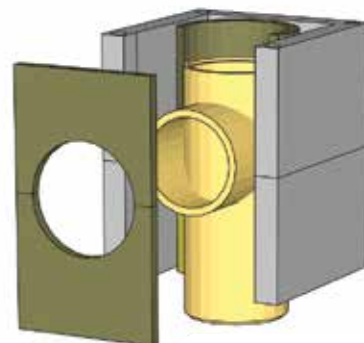

Сърцето на къщата Ви

Всеки дом има специално място за членове на семейството, където те се радват да споделят приятни моменти заедно. В дома Ви могат да се настанят всички Ваши близки и да се насладят на приятна атмосфера и удобни решения, разработени от Винербергер чрез непрекъснати иновации.